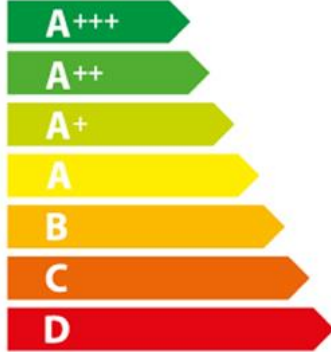

ENERGY

smeg

C6IPBLT2

A

0.99 kWh/cycle

0.80 kWh/cycle

65/2014

ENERG Y IJA IE IA  
енергия · ενέργεια

smeg

C6IPBLT2

A

0.99 kWh/cycle\*

0.80 kWh/cycle\*

\* цикл · cyklus · portion · zykus · πρόγραμμα · ciclo · tsükkel · ohjelma · ciklus ciklas · cikls · ģikls · cyclus · cykl · ciclu · program · cykel

65/2014