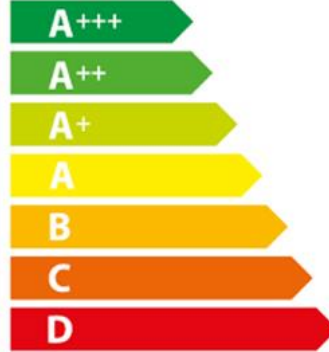

ENERGY

smeg

C6IPBLT2

A

0.99 kWh/cycle

0.80 kWh/cycle

65/2014

ENERG Y IJA IE IA  
енергия · ενέργεια

smeg

C6IPBLT2

A

0.99 kWh/cycle\*

0.80 kWh/cycle\*

\* цикл · cyklus · portion · zykus · πρόγραμμα · ciclo · tsükkel · ohjelma · ciklus ciklas · cikls · ģikls · cyclus · cykl · ciclu · program · cykel

65/2014