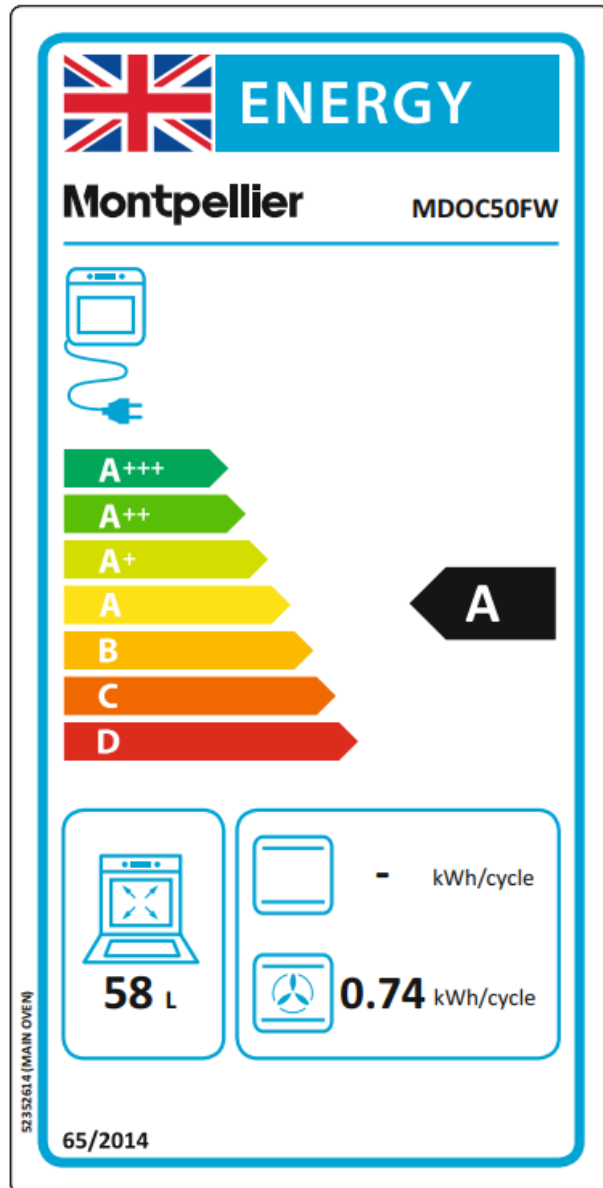

Energy Label for customers in  
England, Scotland and Wales

Energy Label for customers in  
**Republic of Ireland and  
Northern Ireland**

Energy Label for customers in  
England, Scotland and Wales

Energy Label for customers in  
**Republic of Ireland and  
Northern Ireland**

 **ENERGY**

**Montpellier** MDOC50FW

**A+++**  
**A++**  
**A+**  
**A**   
**B**  
**C**  
**D**

 **32 L**

 **0.73 kWh/cycle**

 - kWh/cycle

53352614 (TOP OVEN)

65/2014

 **ENERG** Y UJ  
енергия · ενέργεια IE IA

**Montpellier** MDOC50FW

**A+++**  
**A++**  
**A+**  
**A**   
**B**  
**C**  
**D**

 **32 L**

 **0.73 kWh/cycle\***

 - kWh/cycle\*

\* ЦИКЪЛ : cyklus · portion · zklus · πρόγραμμα · ciclo · tsúkkel · ohjelma · ciklus ciklas · cikls · ciklu · cyclus · cykl · ciclu · program · cykel