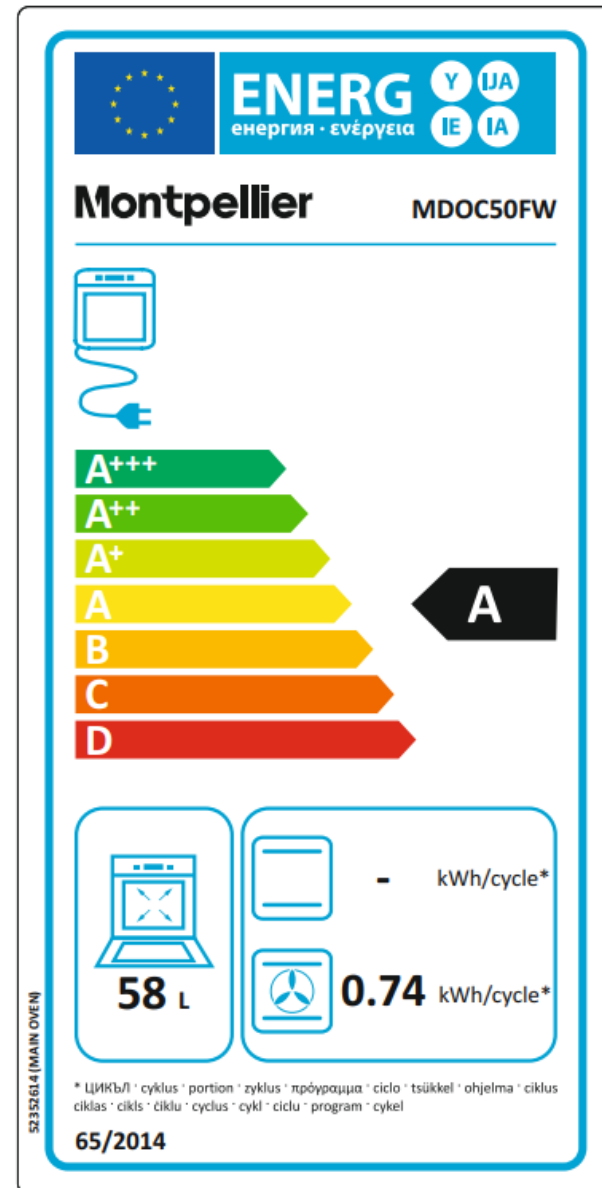

Energy Label for customers in  
England, Scotland and Wales

Energy Label for customers in  
**Republic of Ireland and  
Northern Ireland**

Energy Label for customers in  
England, Scotland and Wales

Energy Label for customers in  
**Republic of Ireland and  
Northern Ireland**

 **ENERGY**

**Montpellier** MDOC50FW

**A+++**  
**A++**  
**A+**  
**A**   
**B**  
**C**  
**D**

 **32 L**

 **0.73 kWh/cycle**

 - kWh/cycle

53352614 (TOP OVEN)

65/2014

 **ENERG** Y UJ  
енергия · ενέργεια IE IA

**Montpellier** MDOC50FW

**A+++**  
**A++**  
**A+**  
**A**   
**B**  
**C**  
**D**

 **32 L**

 **0.73 kWh/cycle\***

 - kWh/cycle\*

\* ЦИКЪЛ : cyklus · portion · zklus · πρόγραμμα · ciclo · tsúkkel · ohjelma · ciklus ciklas · cikls · ciklu · cyclus · cykl · ciclu · program · cykel