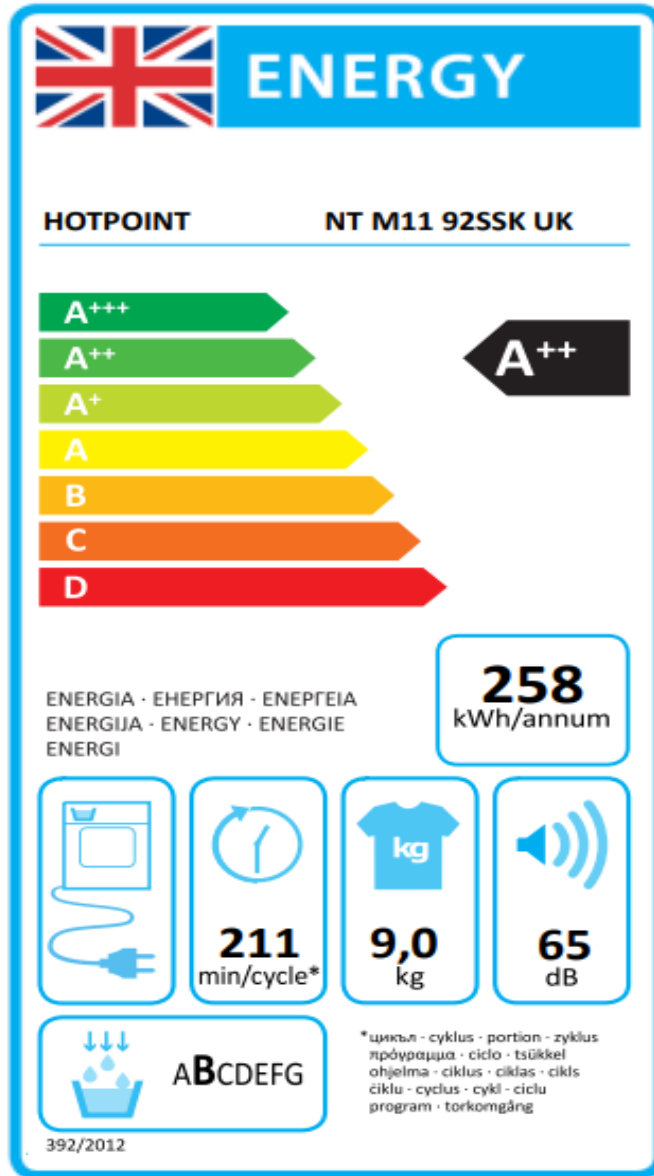

Energy Label for customers in  
England, Scotland and Wales

Energy Label for customers in  
Republic of Ireland and  
Northern Ireland

\*цикъл - cyklus - portion - zykhus  
программа - ciclo - tsükkel  
ohjelma - ciklus - ciklas - cikls  
ciklu - cyclus - cykl - ciclu  
program · torkomgång

\*цикъл - cyklus - portion - zykhus  
программа - ciclo - tsükkel  
ohjelma - ciklus - ciklas - cikls  
ciklu - cyclus - cykl - ciclu  
program · torkomgång