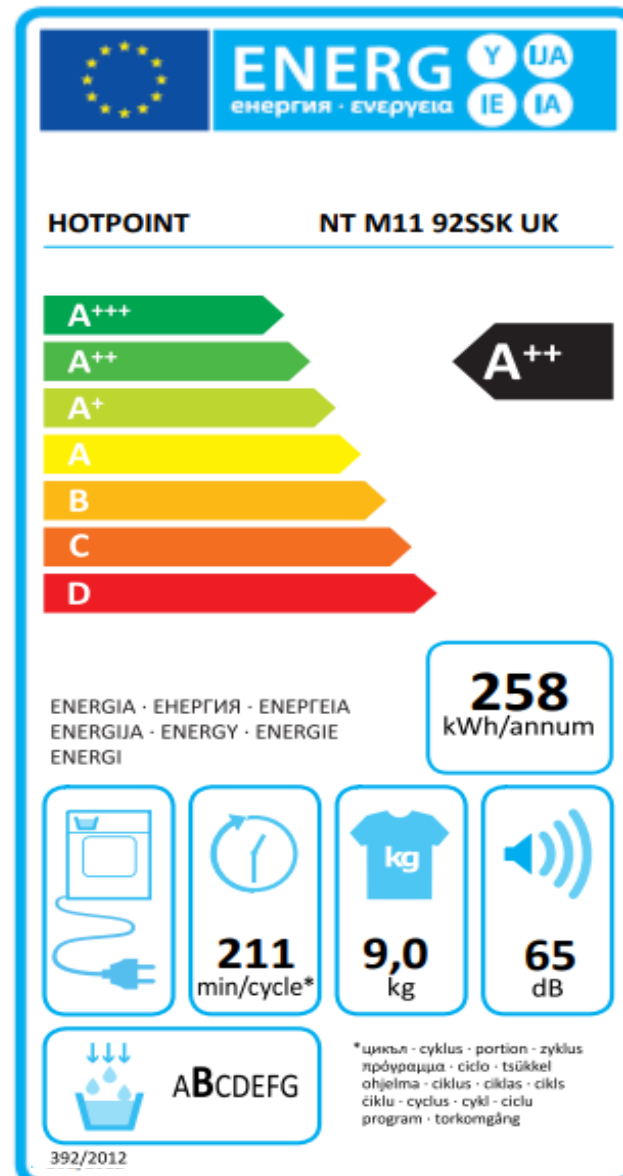

Energy Label for customers in  
England, Scotland and Wales

Energy Label for customers in  
Republic of Ireland and  
Northern Ireland

\*цикъл - cyklus - portion - zykhus  
программа - ciclo - tsükkel  
ohjelma - ciklus - ciklas - cikls  
ciklu - cyclus - cykl - ciclu  
program · torkomgång

\*цикъл - cyklus - portion - zykhus  
программа - ciclo - tsükkel  
ohjelma - ciklus - ciklas - cikls  
ciklu - cyclus - cykl - ciclu  
program · torkomgång