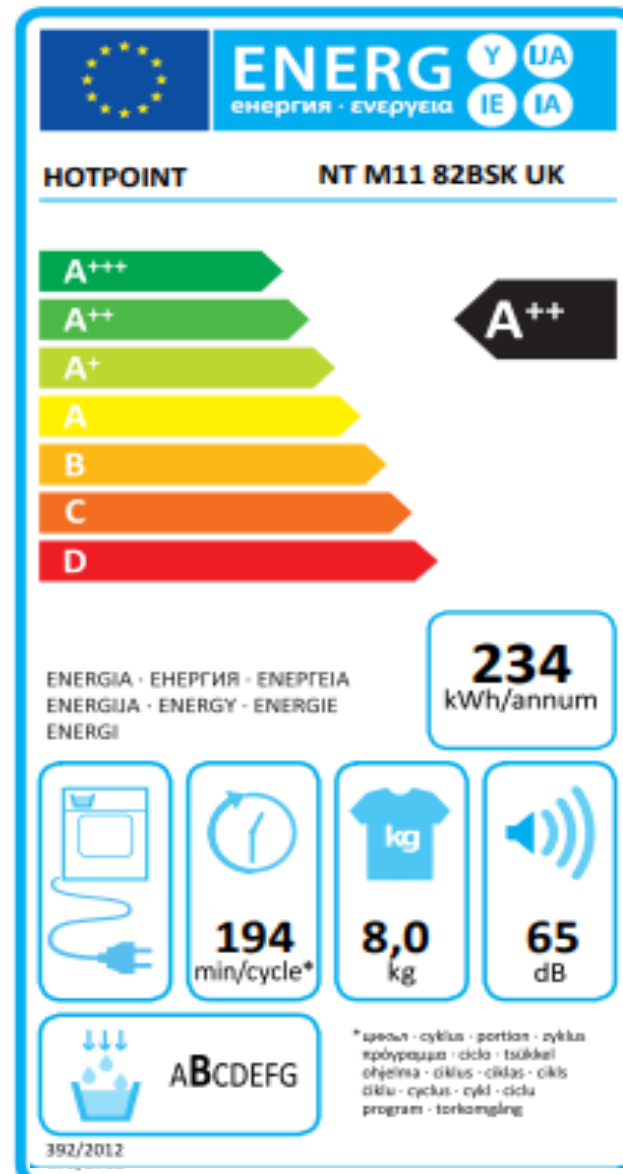

Energy Label for customers in
England, Scotland and Wales

Energy Label for customers in
**Republic of Ireland and
Northern Ireland**

*spec - cyklus - portion - vyklus
epýpoupa - ciclo - tsúkkel
ohjenna - ciklus - ciklas - cikls
ciklu - cyclus - cykl - ciclo
program - torlkongling