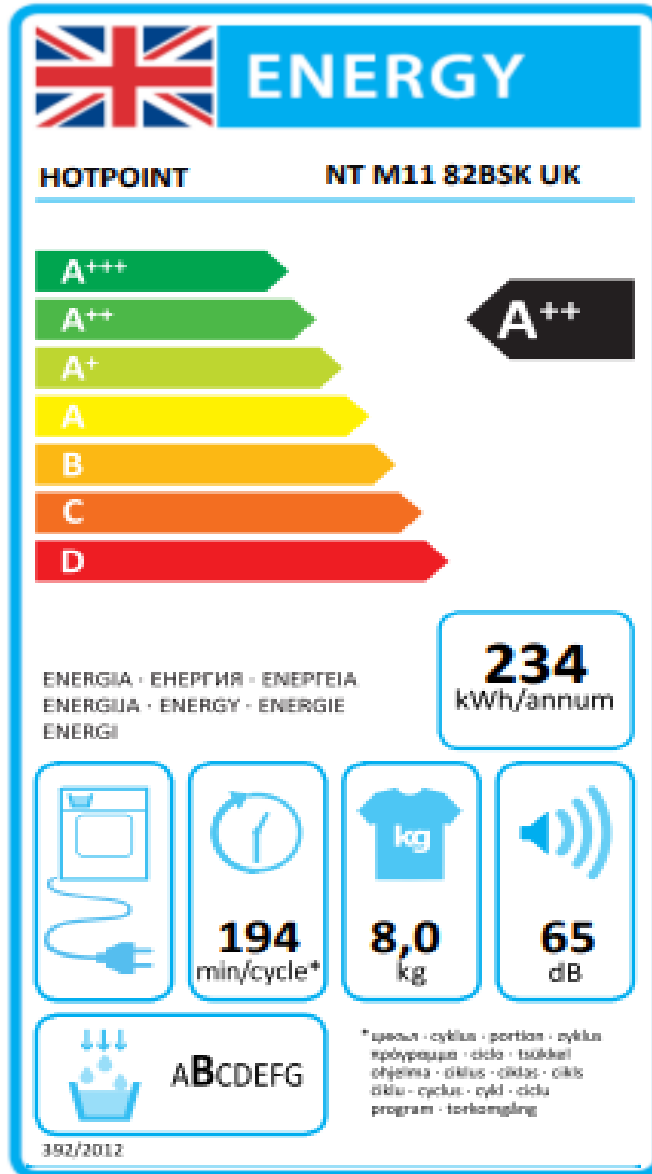

Energy Label for customers in
England, Scotland and Wales

Energy Label for customers in
**Republic of Ireland and
Northern Ireland**

*spec - cyklus - portion - vyklus
epýpoupa - ciclo - tsúkkel
ohjenna - ciklus - ciklas - cikls
ciklu - cyclus - cykl - ciclo
program - torlkongling