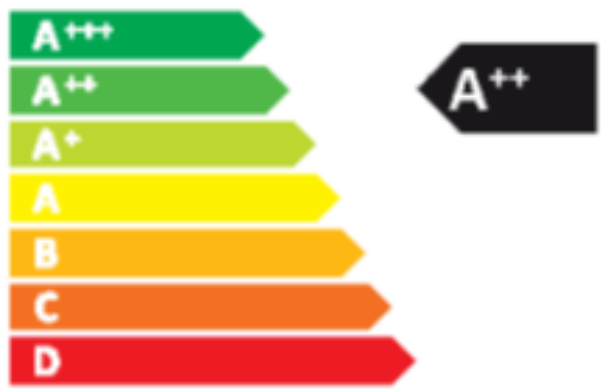

ENERG Y UA
ENERGIA · ENERGIJA

SAMSUNG DV90CGC0A0AB

ENERGIA · ENERGIJA · ENERGIJA
ENERGIA · ENERGY · ENERGIE
ENERGI

258
kWh/annum

210 min/cycle*	9,0 kg	65 dB	

ABCDEFG

* 15°C - 15°C - 15°C - 15°C
15°C - 15°C - 15°C - 15°C
15°C - 15°C - 15°C - 15°C
15°C - 15°C - 15°C - 15°C

380/2012

ENERGY

SAMSUNG DV90CGC0A0AB

258
kWh/annum

210 min/cycle*	9.0 kg	65 dB	

ABCDEFG

380/2012