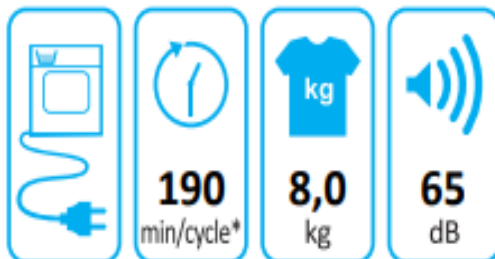

ENERG Y IJA
енергия · ενεργεια IE IA

SAMSUNG

DV80CGC0B0AB

ENERGIA · ЕНЕРГИЯ · ENERGIEIA
ENERGIJA · ENERGY · ENERGIE
ENERGI

235
kWh/annum

*Linen - cyklus - perlin - cilin
neprejav - cilin - tiskel
otprema - cilin - cilin - cilin
cilin - cyklus - cykl - cilin
program - tolonging