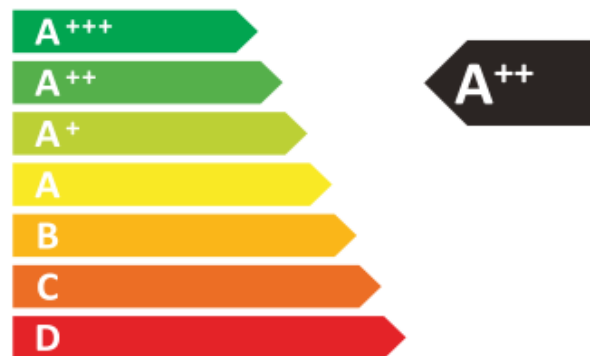

ENERG Y IJA
енергия · ενεργεια IE IA

SAMSUNG

DV80CGC0B0AB

ENERGIA · ЕНЕРГИЯ · ENERGIEIA
ENERGIJA · ENERGY · ENERGIE
ENERGI

235
kWh/annum

*Linen - cyklus - perlin - cilin
neprejav - cilin - tiskel
otprema - cilin - cilin - cilin
cilin - cyklus - cykl - cilin
program - tolonging

392/2012

ENERGY

SAMSUNG

DV80CGC0B0AB

235
kWh/annum

392/2012