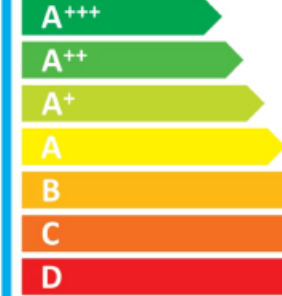

5.40 MJ/cycle*
1.48 kWh/cycle*

N/A MJ/cycle*
N/A kWh/cycle*

*цикл - cyklus - portion - zyklus - πρόγραμμα - ciclo - tsükkel - ohjelma - ciklus
ciklas - cikls - ciklu - cyclus - cykl - ciclu - program - cykel
65/2014

ENERG

енергия · ενέργεια

**BEL GOURMET X90G
RHS**

86 L

N/A kWh/cycle*

0.81 kWh/cycle*

*цикл - cyklus - portion - zyklus - πρόγραμμα - ciclo - tsükkel - ohjelma - ciklus
ciklas - cikls - ciklu - cyclus - cykl - ciclu - program - cykel
65/2014