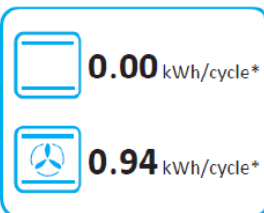

# ENERG

енергия · енерґія

Belling

90 Cook Centre  
Ei - Right

86 L

\* цыкл - cyklus - portion - zklus - porция - ciclo - tsükel - ohjelma - ciklus  
ciklas - cikls - ciklu - cyclus - cykl - ciclo - program - cykel