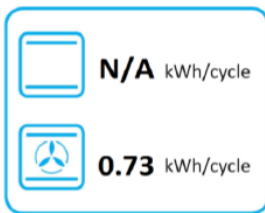

# ENERGY

BEL C/CENTRE 90Ei  
MAIN

58 L

65/2014