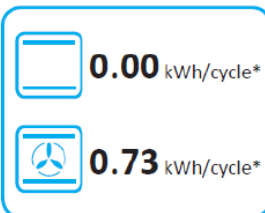

# ENERG

енергия · енерґія

Belling

90 Cook Centre  
Ei - Main

58 L

\* цыкл - cyklus - portion - zklus - porция - ciclo - tsükel - ohjelma - ciklus  
ciklas - cikls - ciklu - cyclus - cykl - ciclo - program - cykel