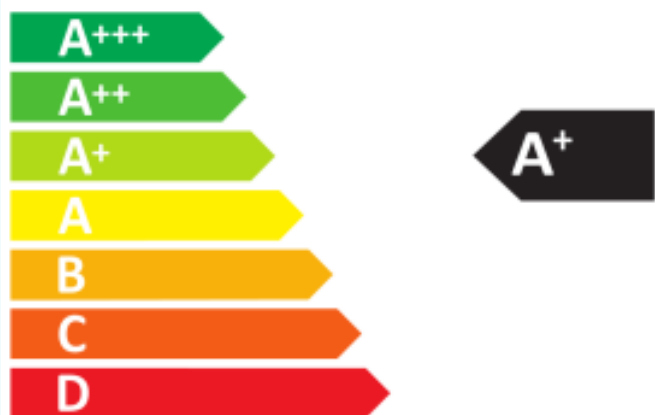

**ENERG** Y IJA  
 енергия · ενεργεια IE IA

**Miele**

H 2465 BP

ACTIVE

**76** L

**1.10** kWh/cycle\*

**0.71** kWh/cycle\*

\* циклал · cyklus · portion · zykus · πρόγραμμα · ciclo · tsükkel · ohjelma · ciklus  
 ciklas · cikls · ciklu · cydus · cykl · ciclu · program · cykel