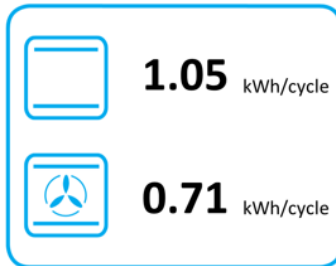

ENERGY

Miele

H 2465 B ACTIVE

65/2014