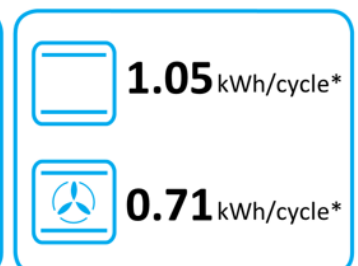

# ENERG

енергия · ενεργεια

Miele

H 2465 B ACTIVE

\* цикл · cyklus · portion · zyklus · πρόγραμμα · ciclo · tsükkel · ohjelma · ciklus  
ciklas · cikls · ciklu · cyclus · cykl · ciclu · program · cykel

65/2014