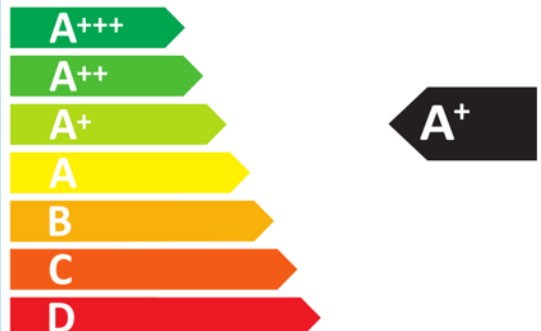

ENERG

енергия · ενεργεια

Miele

H 2465 B ACTIVE

* цикл · cyklus · portion · zyklus · πρόγραμμα · ciclo · tsükkel · ohjelma · ciklus
ciklas · cikls · ciklu · cyclus · cykl · ciclu · program · cykel

65/2014