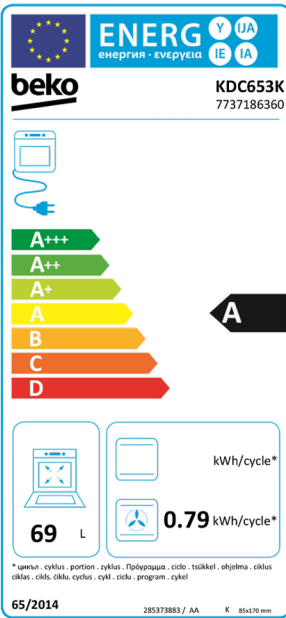

285373883 / AA K 85x170 mm