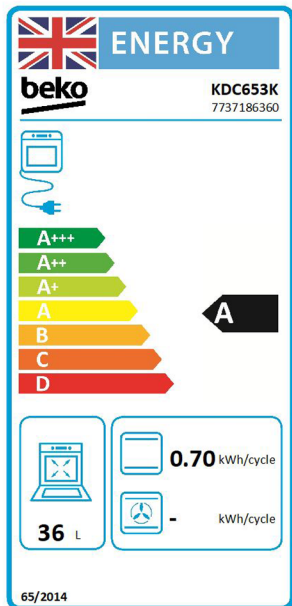

283305488 / AA K 85x170 mm