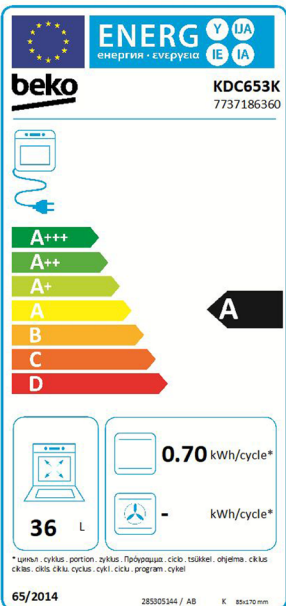

283305344 / AB K 85x170 mm