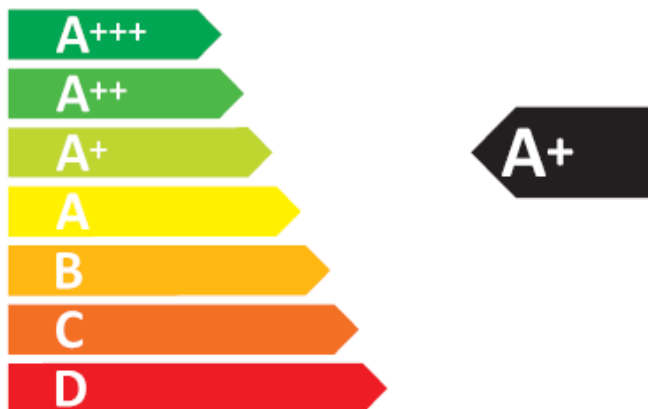

**ENERG**  
енергия · ενεργεια

HISENSE

BSA66346PDBGUKWIFI

**77** L

**0.97** kWh/cycle\*

**0.71** kWh/cycle\*

\* цикъл · cyklus · portion · zyklus · πρόγραμμα · ciclo · tsükkel · ohjelma · ciklus  
ciklas · cikls · ěiklu · cyclus · cykl · ciclu · program · cykel

65/2014

**ENERG**  
енергия · ενεργεια

HISENSE

BSA66346PDBGUKWIFI

**77** L

**0.97** kWh/cycle\*

**0.71** kWh/cycle\*

\* цикъл · cyklus · portion · zyklus · πρόγραμμα · ciclo · tsükkel · ohjelma · ciklus  
ciklas · cikls · ěiklu · cyclus · cykl · ciclu · program · cykel