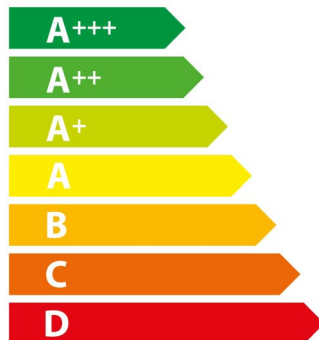

**ENERG** Y IJA  
енергия · ενεργεια  
IE IA

**B64VS71G0B**

**A+**

**71** L

**0.87** kWh/cycle \*

**0.69** kWh/cycle \*

\* цикъл · cyklus · portion · zyklus · πρόγραμμα · ciclo · tsükkel · ohjelma · ciklus  
ciklas · cikls · ciklu · cyclus · cykl · ciclu · program · cykel

65/2014

**ENERGY**

**B64VS71G0B**

**A+**

**71** L

**0.87** kWh/cycle

**0.69** kWh/cycle

65/2014