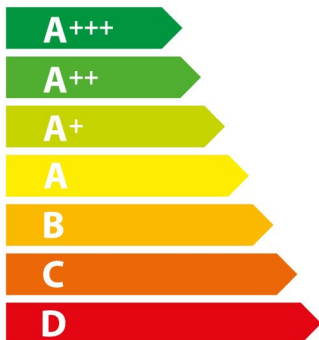

**ENERG** Y IJA  
енергия · ενεργεια  
IE IA

**B64VS71G0B**

**A+**

**71** L

**0.87** kWh/cycle \*

**0.69** kWh/cycle \*

\* цикъл · cyklus · portion · zyklus · πρόγραμμα · ciclo · tsükkel · ohjelma · ciklus  
ciklas · cikls · ciklu · cyclus · cykl · ciclu · program · cykel

65/2014

**ENERGY**

**B64VS71G0B**

**A+**

**71** L

**0.87** kWh/cycle

**0.69** kWh/cycle

65/2014