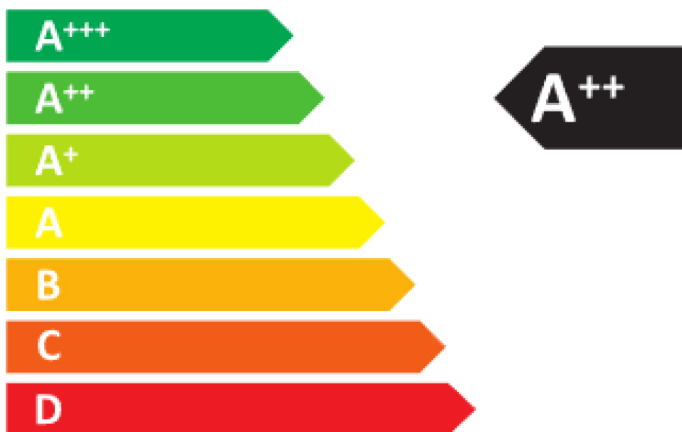

ENERG

енергия · ενέργεια

NEH10A2TCBERXS

Hoover

80

ENERGIA · ЕНЕРГИЯ · ΕΝΕΡΓΕΙΑ
ENERGIJA · ENERGY · ENERGIE
ENERGI

282

kWh/annum