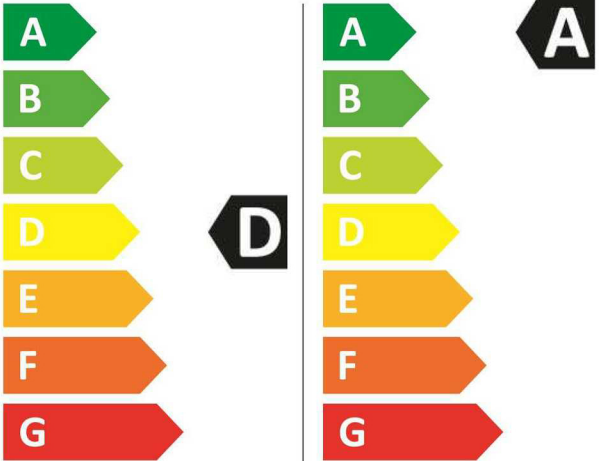

ENERG

beko

B5D58544UW 7178575300

🚰 **264** kWh/100🔄

💧 **47** kWh/100🔄

5,0 kg

8,0 kg

65 L