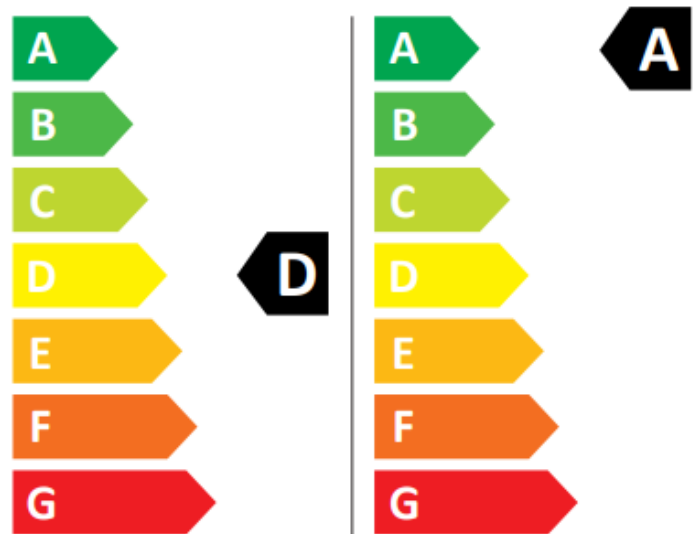

Hoover H6DPB6106BCR8-80

  **308 kWh** / 

 **41 kWh** / 

6,0 kg  **10,0 kg**

86 L  **51 L**

9:30  **3:59**

A**B**CDEFG

 **78 dB**
A**B**C**D**

2019/2014

Hoover H6DPB6106BCR8-80

  **308 kWh** / 

 **41 kWh** / 

6,0 kg  **10,0 kg**

86 L  **51 L**

9:30  **3:59**

A**B**CDEFG