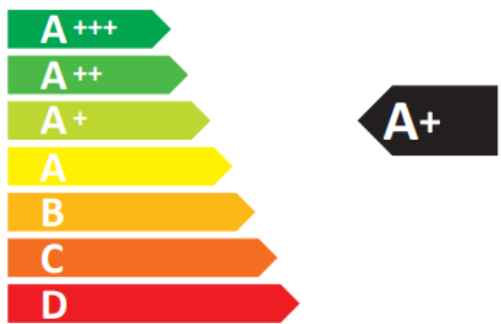

**ENERG**  
енергия · ενέργεια

Samsung

NV7B44205AK

**76** L

**1.05** kWh/cycle\*

**0.71** kWh/cycle\*

\* цикл · cyklus · portion · zyklus · πρόγραμμα · ciclo · tsükkel · ohjelma · ciklus  
ciklas · cikls · ģiklu · cyclus · cykl · ciclu · program · cykel