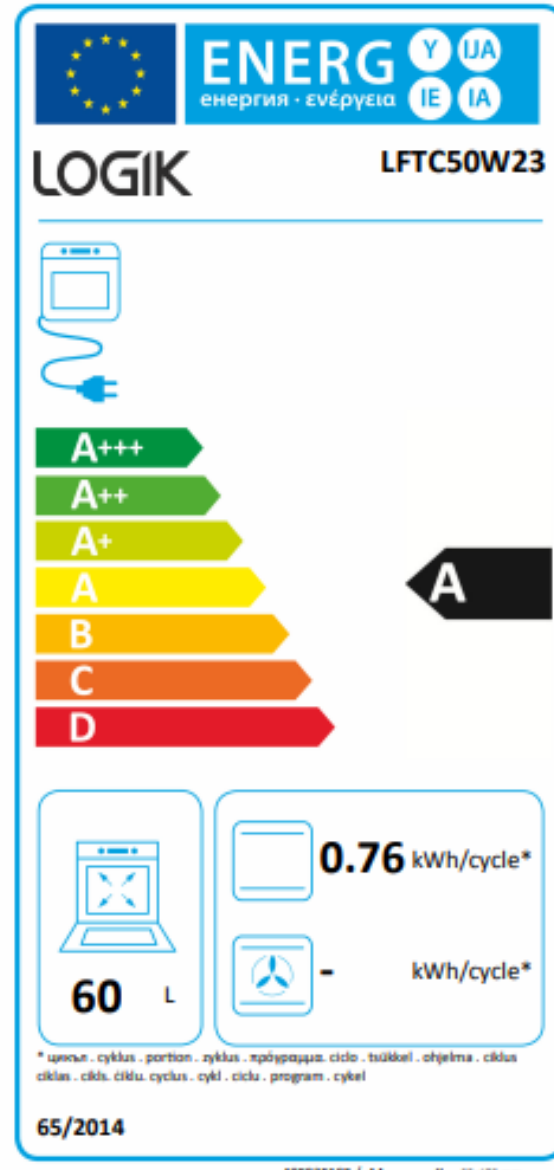

Energy Label for customers in
England, Scotland and Wales

Energy Label for customers in
**Republic of Ireland and
Northern Ireland**