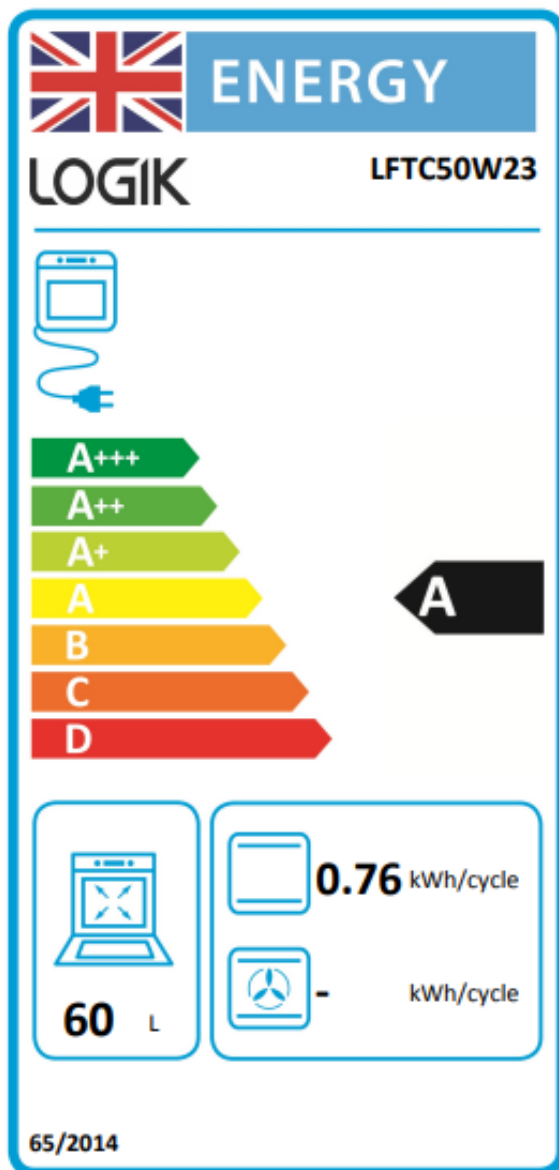

Energy Label for customers in
England, Scotland and Wales

Energy Label for customers in
**Republic of Ireland and
Northern Ireland**