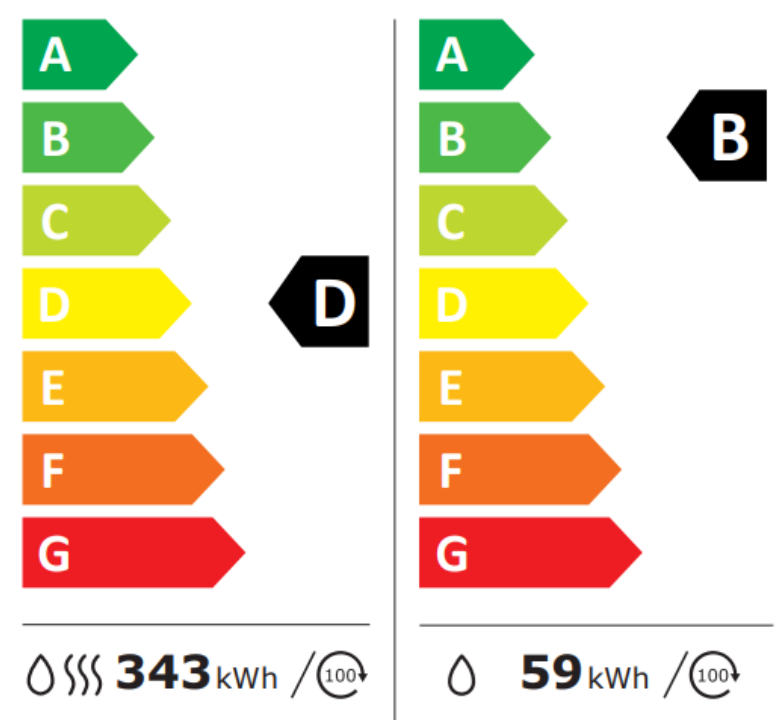

Logik L10W7D23

Logik L10W7D23

7,0 kg  **10,0 kg**

100 L  **52 L**

9:40  **3:59**

7,0 kg  **10,0 kg**

100 L  **52 L**

9:40  **3:59**