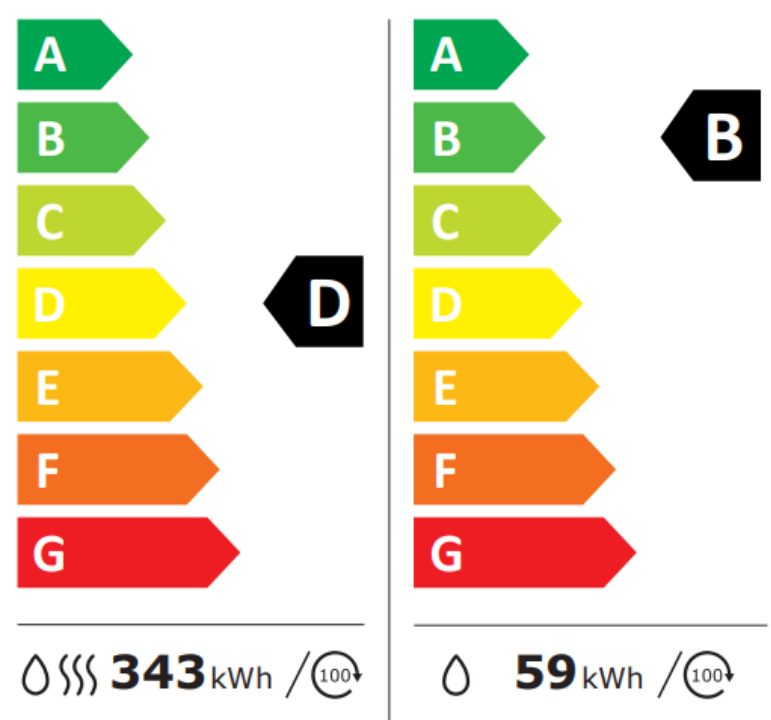

Logik L10W7D23

Logik L10W7D23

7,0 kg  **10,0 kg**

100 L  **52 L**

9:40  **3:59**

7,0 kg  **10,0 kg**

100 L  **52 L**

9:40  **3:59**