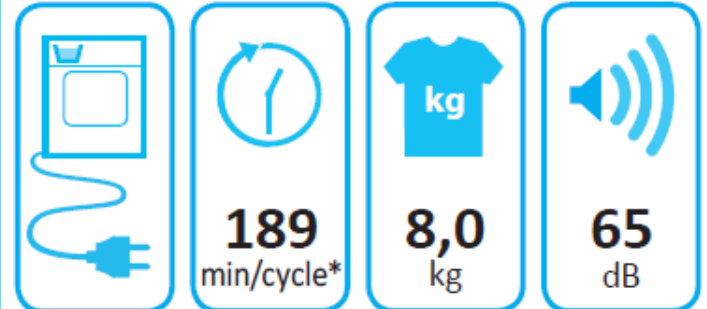

392/2012

ENERG
енергия · ενεργεια

LOGIK

LHP8W23

ENERGIA · ЕНЕРГИЯ · ΕΝΕΡΓΕΙΑ
ENERGIJA · ENERGY · ENERGIE
ENERGI

235
kWh/annum

*цикъл · cyklus · portion · zyklus
πρόγραμμα · ciclo · tsükkel
ohjelma · ciklus · ciklas · cikls
čiklu · cyclus · cykl · ciclu
program · torkomgång