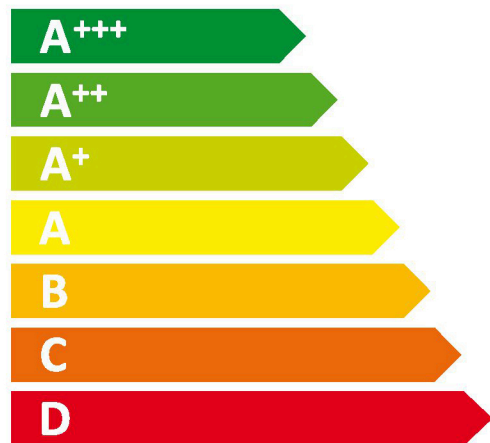

## INDESIT

YT M11 83 X UK

**A+++**

**175**  
kWh/annum

**165**  
min/cycle

**8,0**  
kg

**65**  
dB

392/2012

## INDESIT

YT M11 83 X UK

**A+++**

**175**  
kWh/annum

ENERGIA · ЕНЕРГИЯ · ΕΝΕΡΓΕΙΑ  
ENERGIJA · ENERGY · ENERGIE  
ENERGI

**165**  
min/cycle\*

**8,0**  
kg

**65**  
dB