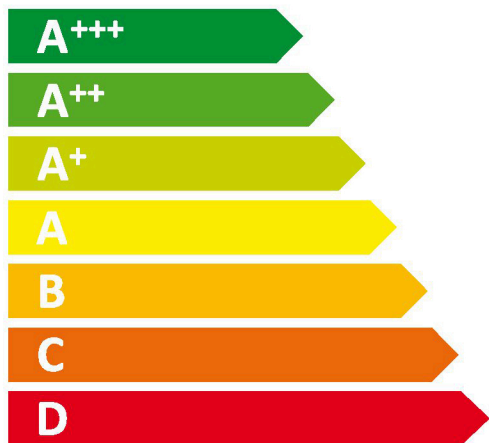

## INDESIT

YT M11 83 X UK

**A+++**

**175**  
kWh/annum

**165**  
min/cycle

**8,0**  
kg

**65**  
dB

392/2012

## INDESIT

YT M11 83 X UK

**A+++**

**175**  
kWh/annum

ENERGIA · ЕНЕРГИЯ · ΕΝΕΡΓΕΙΑ  
ENERGIJA · ENERGY · ENERGIE  
ENERGI

**165**  
min/cycle\*

**8,0**  
kg

**65**  
dB