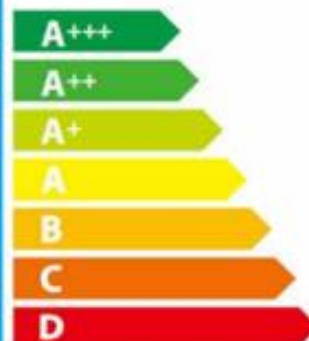

B

21
kWh/annum

65/2014

ENERG Y UA
енергия · ενεργεια IE IA

essentials

C60SHDX23