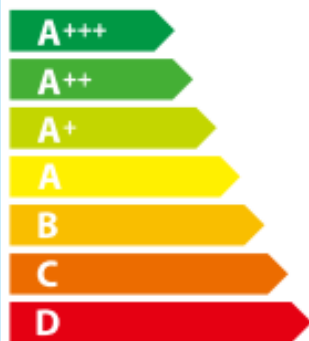

ENERGY

essentials

C60SHDX23

B

21
kWh/annum

65/2014

ENERG Y UA
енергия · ενεργεια IE IA

essentials