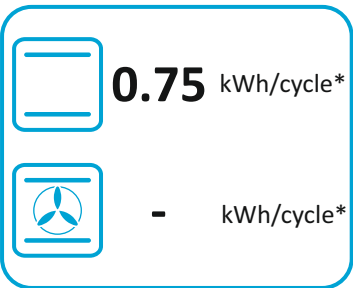

D

A

**72** L

- kWh/cycle

**0.81** kWh/cycle

**ENERG**  
енергия · ενέργεια

**Montpellier**

MMRDF60FK