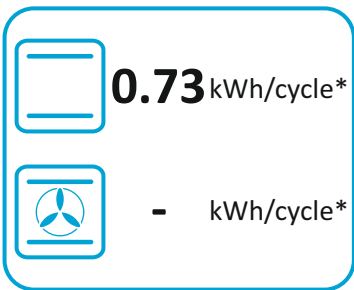

52421667 (TOP OVEN)

* ЦИКЪЛ · cyklus · portion · zyklus · πρόγραμμα · ciclo · tsükkel · ohjelma · ciklus · ciklas · cikls · ciklu · cyclus · cykl · ciclu · program · cykel

65/2014