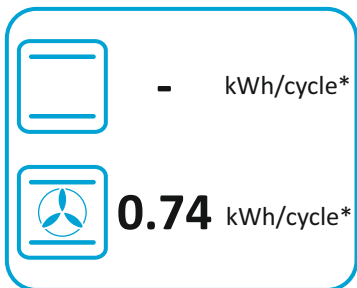

* ЦИКЪЛ · cyklus · portion · zyklus · πρόγραμμα · ciclo · tsükkel · ohjelma · ciklus · ciklas · cikls · ciklu · cyclus · cykl · ciclu · program · cykel

65/2014