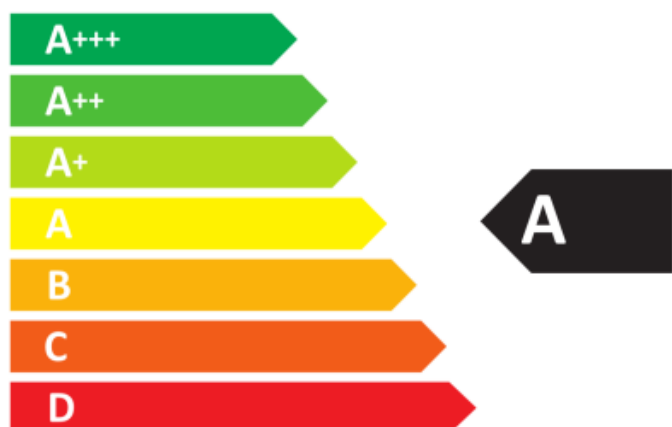

ENERG

енергия · ενεργεια

Miele

DAS 2620

42
kWh/annum

A B C D E F G	A B C D E F G	A B C D E F G	61dB

65/2014