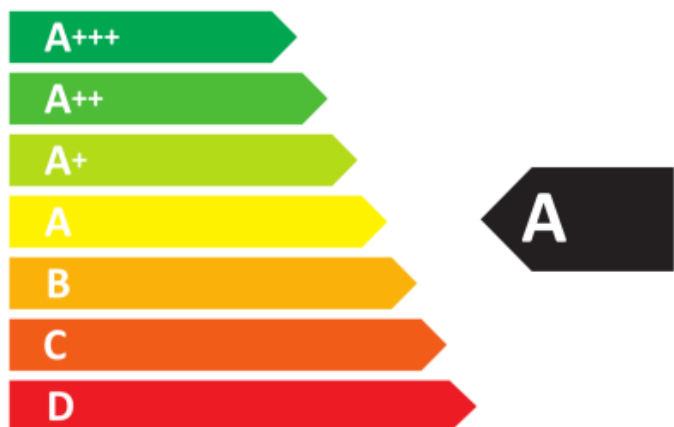

ENERGY

Miele

DAS 2620

42
kWh/annum

A B C D E F G	A B C D E F G	A B C D E F G	61dB

65/2014

ENERG

енергия · ενεργεια