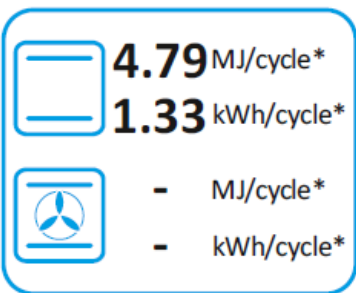

* ЦИКЪЛ · cyklus · portion · zyklus · πρόγραμμα · ciclo · tsükkel · ohjelma · ciklus · ciklas · cikls · ěiklu · cyclus · cykl · ciclu · program · cykel

65/2014