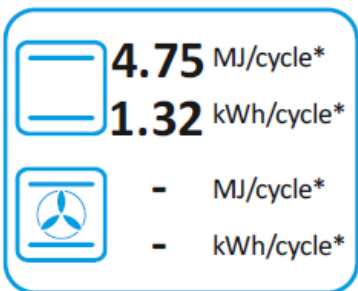

* ЦИКЪЛ · cyklus · portion · zykus · πρόγραμμα · ciclo · tsükkel · ohjelma · ciklus
ciklas · cikls · ċiklu · cyclus · cykl · ciclu · program · cykel

65/2014