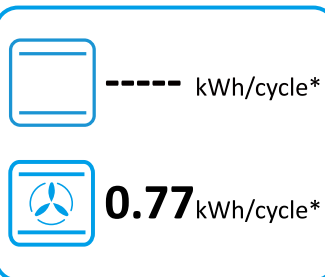

*цикл - cyklus - portion - zyklus - проунацца - ciclo - tsukkel - ohjelma - ciklus ciklas - cikls - ciklu - cyclus - cykl - ciclu - program - cykel

65/2014