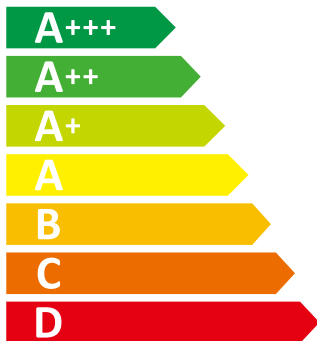

KENWOOD

KBUDOX21

A

38 L

*цикл - cyklus - portion - zyklus - проунацца - ciclo - tsukkel - ohjelma - ciklus ciklas - cikls - ciklu - cyclus - cykl - ciclu - program - cykel

65/2014

KENWOOD

KBUDOX21