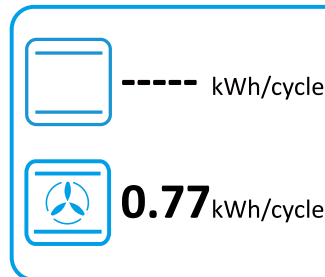

65/2014

KENWOOD

KBUDOX21

A

54 L

65/2014