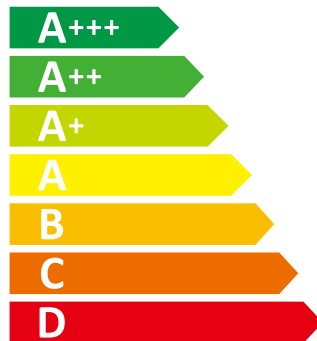

KENWOOD

KBUDOX21

A

38 L

*цикл - cyklus - portion - zyklus - проунацца - ciclo - tsukkel - ohjelma - ciklus ciklas - cikls - ciklu - cyclus - cykl - ciclu - program - cykel

65/2014

KENWOOD

KBUDOX21