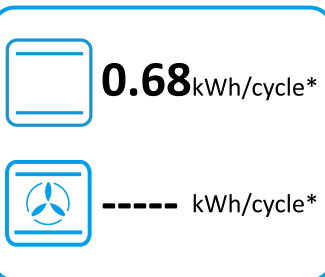

KENWOOD

KBUDOX21

A

38 L

*цикл - cyklus - portion - zyklus - проунацца - ciclo - tsukkel - ohjelma - ciklus ciklas - cikls - ciklu - cyclus - cykl - ciclu - program - cykel

65/2014

KENWOOD

KBUDOX21