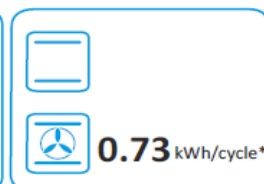

0.73 kWh/cycle*

65/2014