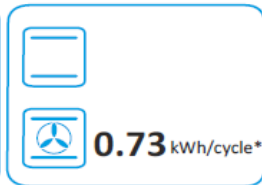

0.73 kWh/cycle*

65/2014