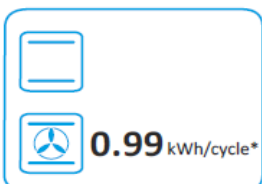

0.99 kWh/cycle*

65/2014