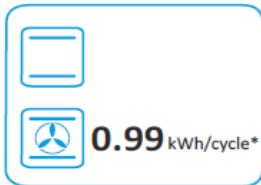

0.99 kWh/cycle*

65/2014