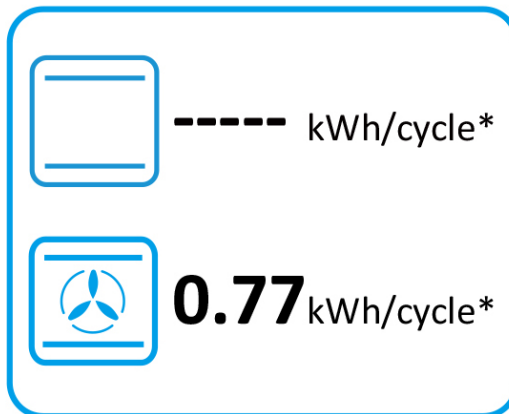

ENERG

енергия · ενέργεια

Y IJA

IE IA

Hisense

BID75211XUK

*цикл - siklus - portion - zyklus - проупацца - ciclo - tsukkel - ohjelma - ciklus
ciklas - cikls - ciklu - cyclus - cykl - ciclu - program - cykel

65/2014