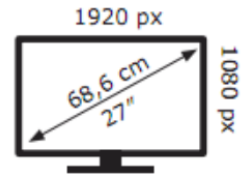

ENERG ⚡

HP, Inc.

M27fwa FHD
(HSD-0104-K)

17 kWh/1000h

2019/2013

ENERG ⚡

HP, Inc.

M27fwa FHD
(HSD-0104-K)

17 kWh/1000h

2019/2013