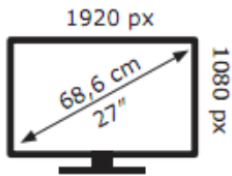

ENERG ⚡

HP, Inc.

M27fwa FHD
(HSD-0104-K)

17 kWh/1000h

2019/2013

ENERG ⚡

HP, Inc.

M27fwa FHD
(HSD-0104-K)