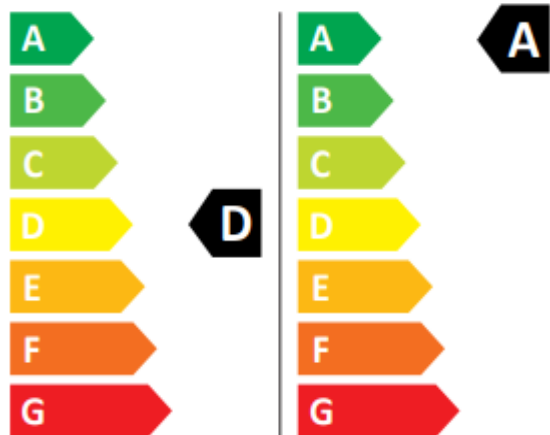

Haier

HWD100-B14367U1

308 kWh / 100

36 kWh / 100

6,0 kg 10,0 kg

67 L 42 L

7:55 3:58

AB CDEFG

70 dB
A B C D

2019/2014

Haier

HWD100-B14367U1

308 kWh / 100

36 kWh / 100

6,0 kg 10,0 kg

67 L 42 L