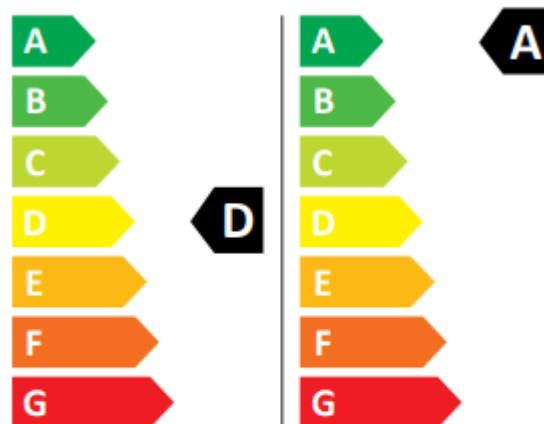

Haier

HWD100-B14367U1

308 kWh / 100

36 kWh / 100

6,0 kg 10,0 kg

67 L 42 L

7:55 3:58

AB CDEFG

70 dB
A B C D

2019/2014

Haier

HWD100-B14367U1

308 kWh / 100

36 kWh / 100

6,0 kg 10,0 kg

67 L 42 L