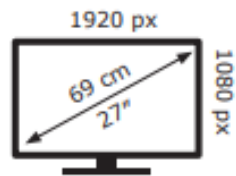

Lenovo

L27-4e(A25270FL0)

**16** kWh/1000h

2019/2013

Lenovo

L27-4e(A25270FL0)

**16** kWh/1000h

2019/2013