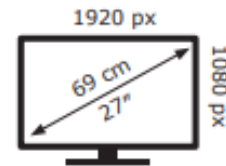

Lenovo

L27-4e(A25270FL0)

**16** kWh/1000h

2019/2013

Lenovo

L27-4e(A25270FL0)

**16** kWh/1000h

2019/2013