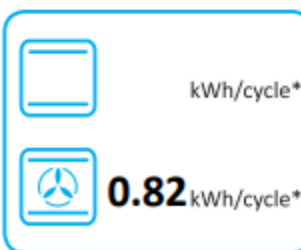

65/2014

ENERG Y IJA
енергия · ενεργεια
IE IA

KENWOOD

CK602CSL

A

* цикъл - cyklus - portion - zklus - πρόγραμμα - ciclo - tsükkel - ohjelma - ciklus
ciklas - cikls - ciklu - cyclus - cykl - ciclu - program - cykel