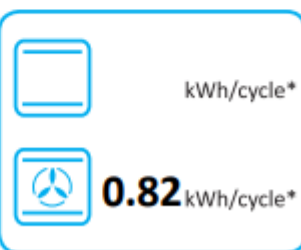

ENERG Y IJA
енергия · ενεργεια
IE IA

KENWOOD

CK602CSL

A

* цикъл - cyklus - portion - zklus - πρόγραμμα - ciclo - tsükkel - ohjelma - ciklus
ciklas - cikls - ciklu - cyclus - cykl - ciclu - program - cykel