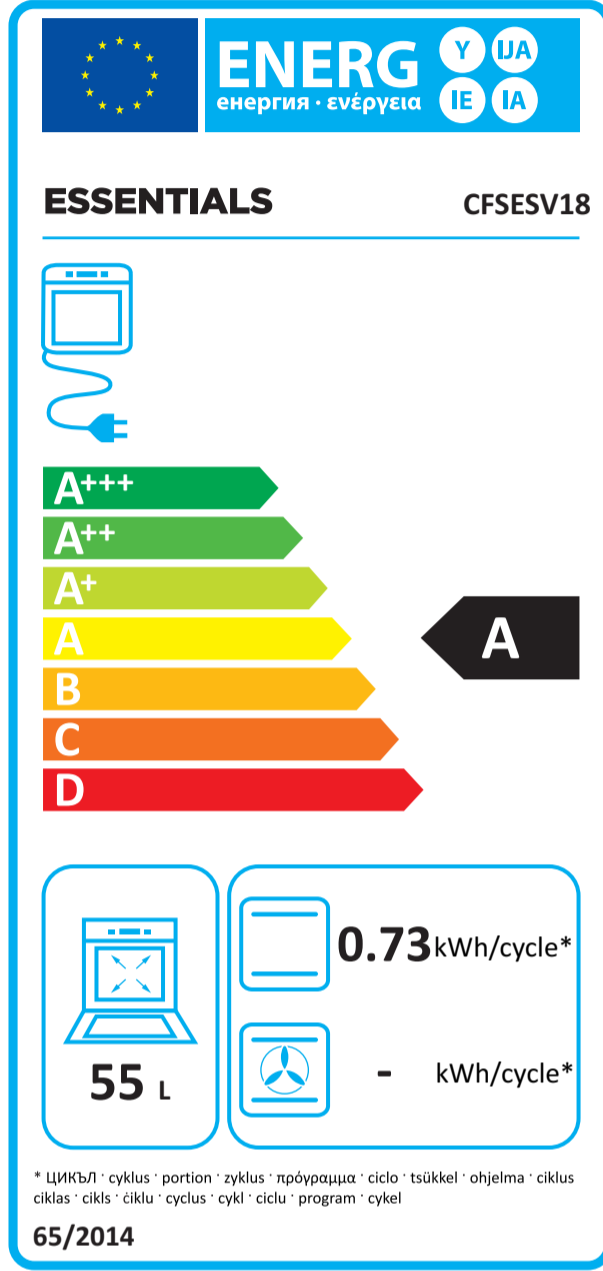

DO NOT SCALE DRAWING
RESİM ÜZERİNDEN OLCU ALMAYINIZ

88 mm

175 mm

VESTEL

ALL RIGHTS RESERVED. REPRODUCTION OR REISSUE TO
THIRD PARTIES IN ANY FORM WHATSOEVER IS NOT PERMITTED
WITHOUT WRITTEN AUTHORITY FROM THE PROPRIETORS.

HER HAKKI SAKLIDIR. BU DOKÜMANIN HİÇ BİR KISMI
YAZILI İZİN OLMADAN, KOPYA, BASIM VE YA DİĞER BİR
ŞEKİLDE COĞALTILAMAZ VEYA YAYINLANAMAZ.

Item No	NOTES AÇIKLAMALAR	Change No. Deg. No.	Change Date Deg. Tarihi	Change By Deg. Yapan	Signature İmza	Checked By Kontrol Eden	Signature İmza	Approved By Onaylayan	Signature İmza
Scale: Ölçek:	Name/Adı Soyadı	Signature/İmza		Date/Tarih		 BEYAZ EŞYA SAN. VE TİC. A.Ş. MANİSA/TÜRKİYE			
	Drawn By Çizen	İmren Gökçe	11.11.2019						
General Tolerances Genel Toleranslar	Checked By Kontrol Eden	Benal Özçelikyıldız	11.11.2019						
1-6 ±0.1	Approved By Onaylayan	Zafer Akyurt	11.11.2019						
6-30 ±0.2	Drawing No Tek. Resim No	Serigraphy Drawing No Serigrafi Resim No		VBEFRN-XXXXXX		Issue No Yayın No			
30-100 ±0.3	-				Issue Date Yayın Tarihi				
100-300 ±0.5	Part Name Parça Adı	ENERJİ ETİKETİ(CFSESV18)				Sheet/Sayfa		Total/Tamamı	
300-1000 ±0.8									
1000-2000 ±1.2	Material Malzeme	NONPERM PVC				Revizyon no		00	
Angle/Açı ±15.0	Serigrafisiz Kodu	-		Serigrafili Baskı Kodu	52296938