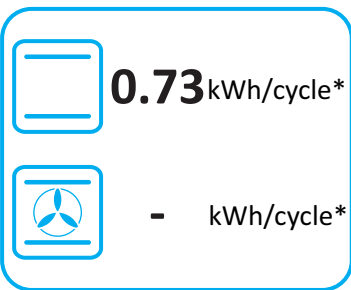

* ЦИКЪЛ · cyklus · portion · zyklus · πρόγραμμα · ciclo · tsükkel · ohjelma · ciklus
ciklas · cikls · ciklu · cyclus · cykl · ciclu · program · cykel

65/2014