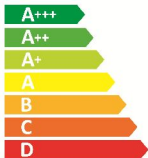

ENERG

енергия · ενέργεια

beko

BBIS13400XC

7768287825

A+

72 L

0.88 kWh/cycle*

0.69 kWh/cycle*

* цена, цикл, portion, zykus, Πρόγραμμα, ciclo, tsókkel, ohjema, ciklus, ciklas, cikls, ciklu, cyclus, cykl, ciclu, program, cykel

65/2014

385441196 / AA

K 85x170 mm