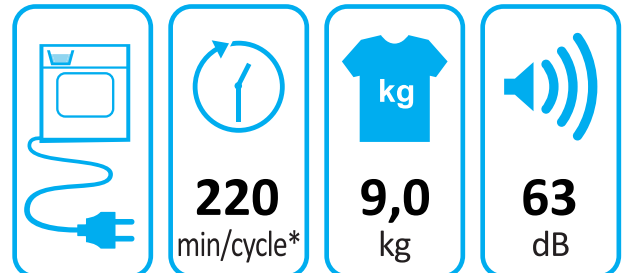

Energy Label for Customers in
England, Scotland and Wales

ENERGY

SAMSUNG DV90T5240AN

194
kWh/annum

392/2012

Energy Label for Customers in
Republic of Ireland and Northern Ireland

ENERG Y IJA
енергия · ενεργεια IE IA

SAMSUNG DV90T5240AN

194
kWh/annum

ENERGIA · ЕНЕРГИЯ · ΕΝΕΡΓΕΙΑ
ENERGIJA · ENERGY · ENERGIE
ENERGI

392/2012

* цикъл · cyklus · portion · zyklus
πρόγραμμα · ciclo · tsükkel
ohjelma · ciklus · ciklas · cikls
ciklu · cyclus · cykl · ciclu
program · torkomgång