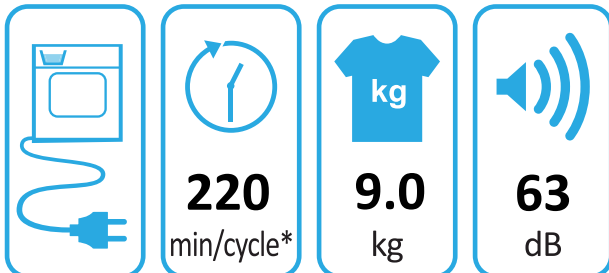

Energy Label for Customers in
England, Scotland and Wales

ENERGY

SAMSUNG DV90T5240AN

194
kWh/annum

392/2012

Energy Label for Customers in
Republic of Ireland and Northern Ireland

ENERG Y IJA
енергия · ενεργεια IE IA

SAMSUNG DV90T5240AN

194
kWh/annum

ENERGIA · ЕНЕРГИЯ · ΕΝΕΡΓΕΙΑ
ENERGIJA · ENERGY · ENERGIE
ENERGI

392/2012

* цикъл · cyklus · portion · zyklus
πρόγραμμα · ciclo · tsükkel
ohjelma · ciklus · ciklas · cikls
ciklu · cyclus · cykl · ciclu
program · torkomgång