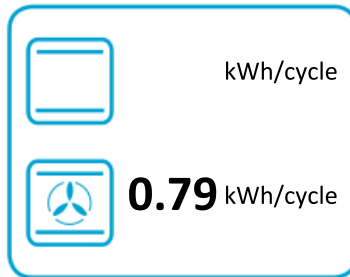

ENERGY

RANGEMASTER ESTATE 90

65/2014

12939
EST90DFFBL/C