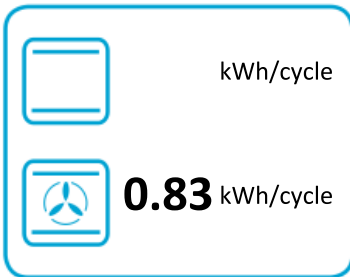

ENERGY

RANGEMASTER ESTATE 90

65/2014

12939
EST90DFFBL/C