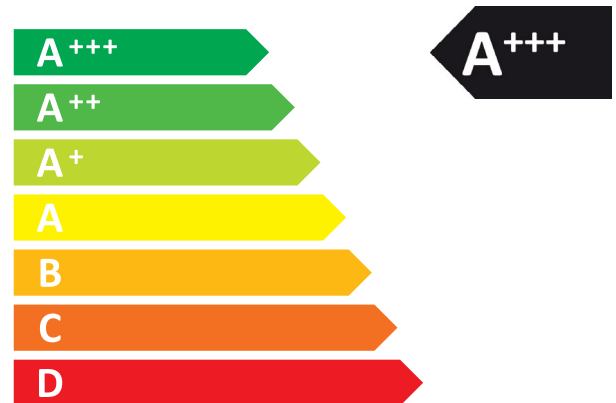

Energy Label for Customers in
England, Scotland and Wales

ENERGY

SAMSUNG DV90T5240AW

194
kWh/annum

392/2012

Energy Label for Customers in
Republic of Ireland and Northern Ireland

ENERG Y IJA
енергия · ενεργεια IE IA

SAMSUNG DV90T5240AW

194
kWh/annum

ENERGIA · ЕНЕРГИЯ · ΕΝΕΡΓΕΙΑ
ENERGIJA · ENERGY · ENERGIE
ENERGI

392/2012

* цикл · cyklus · portion · zyklus
порціонца · ciclo · tsükkel
ohjelma · ciklus · ciklas · cikls
ciklu · cyclus · cykl · ciclu
program · torkomgång