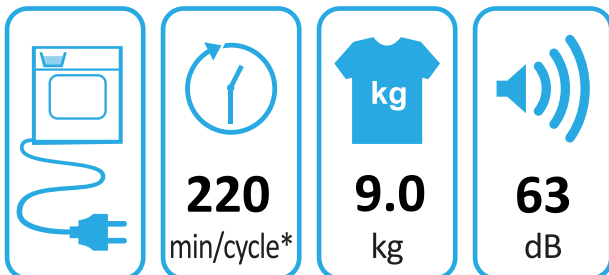

Energy Label for Customers in
England, Scotland and Wales

ENERGY

SAMSUNG DV90T5240AW

194
kWh/annum

392/2012

Energy Label for Customers in
Republic of Ireland and Northern Ireland

ENERG Y IJA
енергия · ενεργεια IE IA

SAMSUNG DV90T5240AW

194
kWh/annum

ENERGIA · ЕНЕРГИЯ · ΕΝΕΡΓΕΙΑ
ENERGIJA · ENERGY · ENERGIE
ENERGI

392/2012

* цикл · cyklus · portion · zyklus
порціонца · ciclo · tsükkel
ohjelma · ciklus · ciklas · cikls
ciklu · cyclus · cykl · ciclu
program · torkomgång