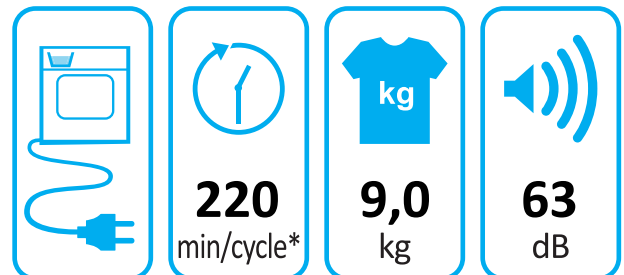

Energy Label for Customers in
England, Scotland and Wales

ENERGY

SAMSUNG DV90T5240AW

194
kWh/annum

392/2012

Energy Label for Customers in
Republic of Ireland and Northern Ireland

ENERG Y IJA
енергия · ενεργεια IE IA

SAMSUNG DV90T5240AW

194
kWh/annum

ENERGIA · ЕНЕРГИЯ · ΕΝΕΡΓΕΙΑ
ENERGIJA · ENERGY · ENERGIE
ENERGI

392/2012

* цикл · cyklus · portion · zyklus
порціонца · ciclo · tsükkel
ohjelma · ciklus · ciklas · cikls
ciklu · cyclus · cykl · ciclu
program · torkomgång