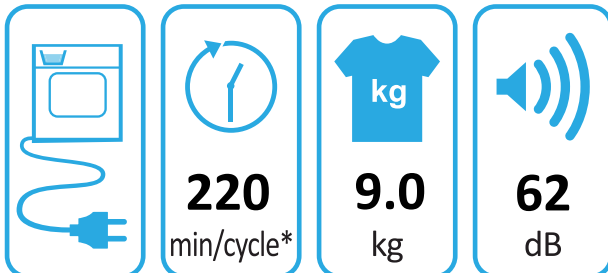

Energy Label for Customers in  
England, Scotland and Wales

**ENERGY**

**SAMSUNG DV90T8240SH**

**194**  
kWh/annum

392/2012

Energy Label for Customers in  
Republic of Ireland and Northern Ireland

**ENERG** Y IJA  
енергия · ενεργεια IE IA

**SAMSUNG DV90T8240SH**

**194**  
kWh/annum

ENERGIA · ЕНЕРГИЯ · ΕΝΕΡΓΕΙΑ  
ENERGIJA · ENERGY · ENERGIE  
ENERGI

392/2012

\* цикл · cyklus · portion · zklus  
порціон · ciclo · tsükkel  
ohjelma · ciklus · ciklas · cikis  
ciklu · cyclus · cykl · ciclu  
program · torkomgång