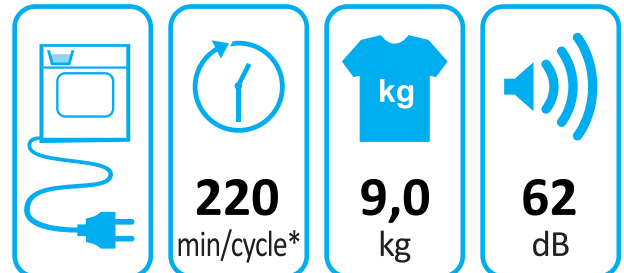

Energy Label for Customers in  
England, Scotland and Wales

**ENERGY**

**SAMSUNG DV90T8240SH**

**194**  
kWh/annum

392/2012

Energy Label for Customers in  
Republic of Ireland and Northern Ireland

**ENERG** Y IJA  
енергия · ενεργεια IE IA

**SAMSUNG DV90T8240SH**

**194**  
kWh/annum

ENERGIA · ЕНЕРГИЯ · ΕΝΕΡΓΕΙΑ  
ENERGIJA · ENERGY · ENERGIE  
ENERGI

392/2012

\* цикл · cyklus · portion · zklus  
порціон · ciclo · tsükkel  
ohjelma · ciklus · ciklas · cikis  
ciklu · cyclus · cykl · ciclu  
program · torkomgång