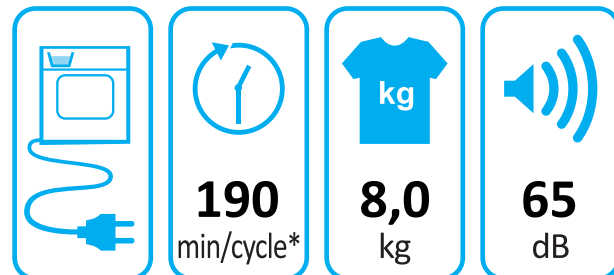

Energy Label for Customers in
England, Scotland and Wales

ENERGY

SAMSUNG DV80TA020AE

235
kWh/annum

392/2012

Energy Label for Customers in
Republic of Ireland and Northern Ireland

ENERG Y IJA
енергия · ενεργεια IE IA

SAMSUNG DV80TA020AE

235
kWh/annum

ENERGIA · ЕНЕРГИЯ · ΕΝΕΡΓΕΙΑ
ENERGIJA · ENERGY · ENERGIE
ENERGI

392/2012

* цикъл · cyklus · portion · zklus
порціє · ciclo · tsükkel
ohjelma · ciklus · ciklas · cikls
ciklu · cyclus · cykl · ciclu
program · torkomgång