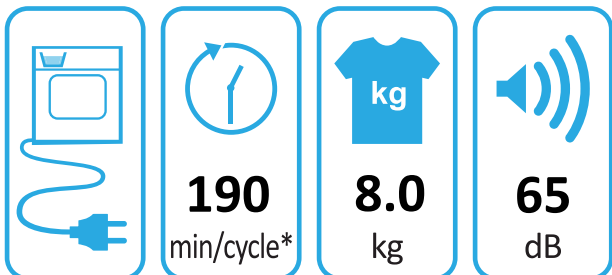

Energy Label for Customers in
England, Scotland and Wales

ENERGY

SAMSUNG DV80TA020AE

235
kWh/annum

392/2012

Energy Label for Customers in
Republic of Ireland and Northern Ireland

ENERG Y IJA
енергия · ενεργεια IE IA

SAMSUNG DV80TA020AE

235
kWh/annum

ENERGIA · ЕНЕРГИЯ · ΕΝΕΡΓΕΙΑ
ENERGIJA · ENERGY · ENERGIE
ENERGI

392/2012

* цикъл · cyklus · portion · zklus
порціє · ciclo · tsükkel
ohjelma · ciklus · ciklas · cikls
ciklu · cyclus · cykl · ciclu
program · torkomgång