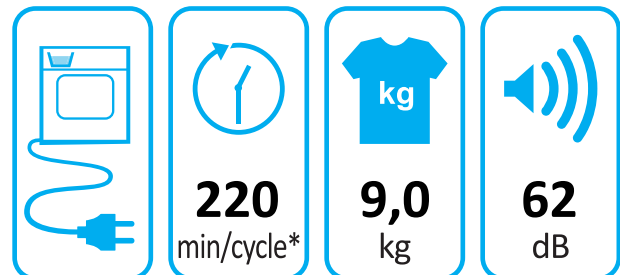

Energy Label for Customers in
England, Scotland and Wales

ENERGY

SAMSUNG DV90T8240SX

194
kWh/annum

392/2012

Energy Label for Customers in
Republic of Ireland and Northern Ireland

ENERG Y IJA
енергия · ενεργεια IE IA

SAMSUNG DV90T8240SX

194
kWh/annum

ENERGIA · ЕНЕРГИЯ · ΕΝΕΡΓΕΙΑ
ENERGIJA · ENERGY · ENERGIE
ENERGI

392/2012

* цикъл · cyklus · portion · zklus
πρόγραμμα · ciclo · tsükkel
ohjelma · ciklus · ciklas · cikls
ciklu · cyclus · cykl · ciclu
program · torkomgång