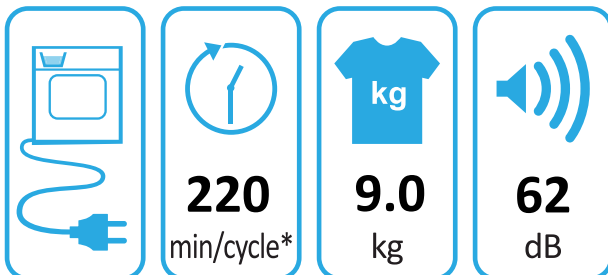

Energy Label for Customers in
England, Scotland and Wales

ENERGY

SAMSUNG DV90T8240SX

194
kWh/annum

392/2012

Energy Label for Customers in
Republic of Ireland and Northern Ireland

ENERG Y IJA
енергия · ενεργεια IE IA

SAMSUNG DV90T8240SX

194
kWh/annum

ENERGIA · ЕНЕРГИЯ · ΕΝΕΡΓΕΙΑ
ENERGIJA · ENERGY · ENERGIE
ENERGI

392/2012

* цикъл · cyklus · portion · zklus
πρόγραμμα · ciclo · tsükkel
ohjelma · ciklus · ciklas · cikls
ciklu · cyclus · cykl · ciclu
program · torkomgång