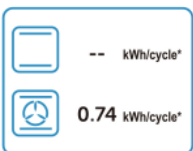

* цикл - cyklus - portion - zykus - πρόγραμμα - ciclo - stukkel - ohjelma - ciklus
ciklas - cikls - ciklu - cyclus - cykl - ciclu - program - cybel

65/2014

Lower-left Oven

ENERG

енергия • ενέργεια

belling®

**BEL RCA FARMHOUSE
90E ANT**