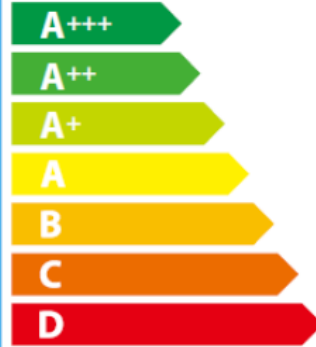

ENERG Y IJA
енергия · ενεργεια IE IA

LOGIK

L90CHDX21

27
kWh/annum

ABC**D**EFG

ABCDEFG

AB**C**DEFG

67dB

65/2014

ENERGY

LOGIK

L90CHDX21

27
kWh/annum

ABC**D**EFG

ABCDEFG

AB**C**DEFG