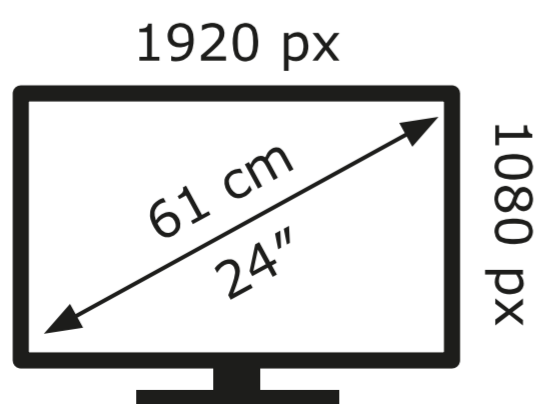

BenQ

XL2411K

22 kWh/1000h

2019/2013

BenQ

XL2411K

22 kWh/1000h

2019/2013