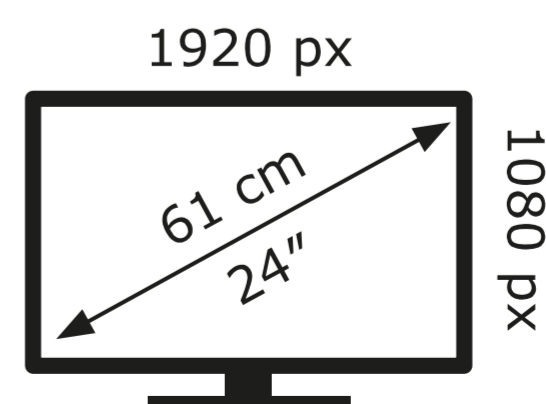

BenQ

XL2411K

22 kWh/1000h

2019/2013

BenQ

XL2411K

22 kWh/1000h

2019/2013