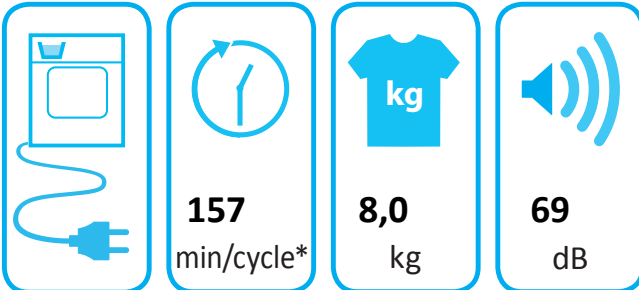

**ENERGY**

CANDY

KSEC8LF-80

ENERGIA · ЕНЕРГИЯ · ΕΝΕΡΓΕΙΑ  
ENERGIJA · ENERGY · ENERGIE  
ENERGI

**561**  
kWh/annum

392/2012

\*цикъл · cyklus · portion · zyklus  
πρόγραμμα · ciclo · tsükkel  
ohjelma · ciklus · ciklas · cikls  
čiklu · cyclus · cykl · ciclu  
program · torkomgång

**ENERG**

енергия · ενέργεια

CANDY

KSEC8LF-80

ENERGIA · ЕНЕРГИЯ · ΕΝΕΡΓΕΙΑ  
ENERGIJA · ENERGY · ENERGIE  
ENERGI

**561**  
kWh/annum

392/2012

\*цикъл · cyklus · portion · zyklus  
πρόγραμμα · ciclo · tsükkel  
ohjelma · ciklus · ciklas · cikls  
čiklu · cyclus · cykl · ciclu  
program · torkomgång