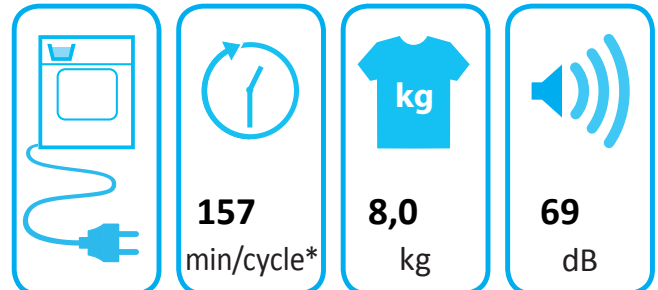

**ENERGY**

CANDY

KSEC8LF-80

ENERGIA · ЕНЕРГИЯ · ΕΝΕΡΓΕΙΑ  
ENERGIJA · ENERGY · ENERGIE  
ENERGI

**561**  
kWh/annum

392/2012

\*цикъл · cyklus · portion · zyklus  
πρόγραμμα · ciclo · tsükkel  
ohjelma · ciklus · ciklas · cikls  
čiklu · cyclus · cykl · ciclu  
program · torkomgång

**ENERG**

енергия · ενέργεια

CANDY

KSEC8LF-80

ENERGIA · ЕНЕРГИЯ · ΕΝΕΡΓΕΙΑ  
ENERGIJA · ENERGY · ENERGIE  
ENERGI

**561**  
kWh/annum

392/2012

\*цикъл · cyklus · portion · zyklus  
πρόγραμμα · ciclo · tsükkel  
ohjelma · ciklus · ciklas · cikls  
čiklu · cyclus · cykl · ciclu  
program · torkomgång