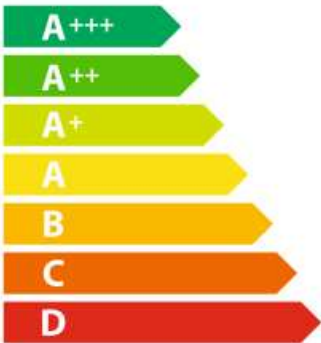

ENERG Y IJA
 енергия · ενέργεια IE IA

RANGEMASTER KITCHENER 100 FSD

79 L

kWh/cycle*

0.83 kWh/cycle*

* цикл · cyklus · portion · zykus · πρόγραμμα · ciclo · tsükkel · ohjelma · ciklus
 ciklas · cikls · ģiklu · cyclus · cykl · ciclu · program · cykel

65/2014

9879
 KCH100DFFBL/C

ENERG

енергия · ενέργεια

RANGEMASTER KITCHENER 100 FSD

A

82 L

kWh/cycle*