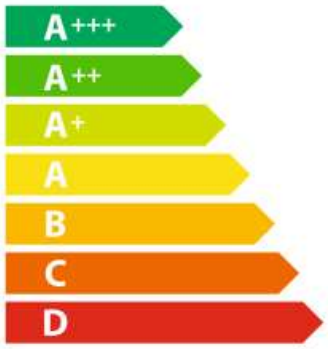

ENERG Y IJA
 енергия · ενέργεια IE IA

RANGEMASTER KITCHENER 100 FSD

79 L

kWh/cycle*

0.83 kWh/cycle*

* цикл · cyklus · portion · zykus · πρόγραμμα · ciclo · tsükkel · ohjelma · ciklus
 ciklas · cikls · ģiklu · cyclus · cykl · ciclu · program · cykel

65/2014

9879
 KCH100DFFBL/C

ENERG

енергия · ενέργεια

RANGEMASTER KITCHENER 100 FSD

A

82 L

kWh/cycle*