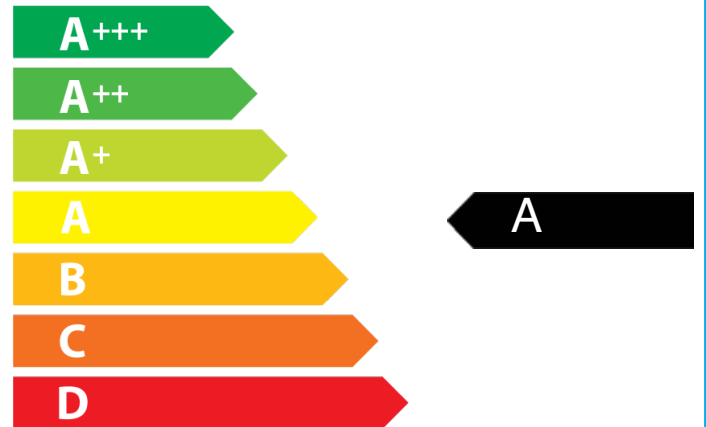

ENERGY

RANGEmaster
UNRIVALLED PERFORMANCE

PROFESSIONAL DELUXE 100

79 L

1.01 kWh/Cycle*

0.88 kWh/Cycle*

65/2014

ENERG

енергия · ενεργεια

RANGEmaster
UNRIVALLED PERFORMANCE

PROFESSIONAL DELUXE 100

79 L

1.01 kWh/Cycle*

0.88 kWh/Cycle*

* ???? . cykls . portion . zyklus . ciclo . Tsükkel . ohjelma . ciklus . ciklas . cikls . cikls . cyclus . cykl . ciclu . program . cykel