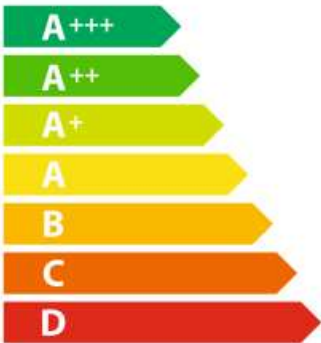

ENERG

енергия · ενέργεια

RANGEMASTER PRO DELUXE 90

79 L

1.01 kWh/cycle*

0.88 kWh/cycle*

* цикл · cyklus · portion · zykus · πρόγραμμα · ciclo · tsükkel · ohjelma · ciklus ciklas · cikls · ģiklu · cyclus · cykl · ciclu · program · cykel