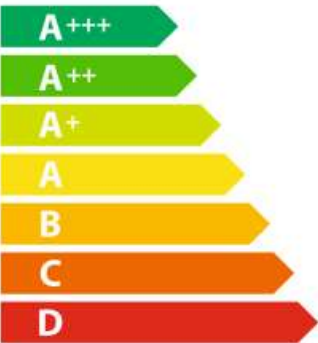

ENERG

енергия · ενέργεια

RANGEMASTER PRO DELUXE 90

79 L

1.01 kWh/cycle*

0.88 kWh/cycle*

* цикл · cyklus · portion · zykus · πρόγραμμα · ciclo · tsükkel · ohjelma · ciklus ciklas · cikls · ģiklu · cyclus · cykl · ciclu · program · cykel

65/2014

12593

PDL90DFFCB/C

ENERG
енергия · ενέργεια

Y IJA
IE IA

RANGEMASTER PRO DELUXE 90

A

67 L