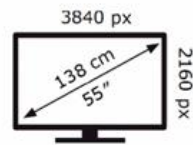

77 kWh/1000h

ABCDEF **G**
HDR
120 kWh/1000h