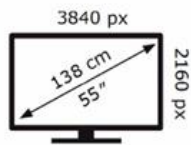

Samsung

UE55U8000HK

**77** kWh/1000h

ABCDEF **G**  
**HDR**  
**120** kWh/1000h

2019/2013

Samsung

UE55U8000HK

**77** kWh/1000h